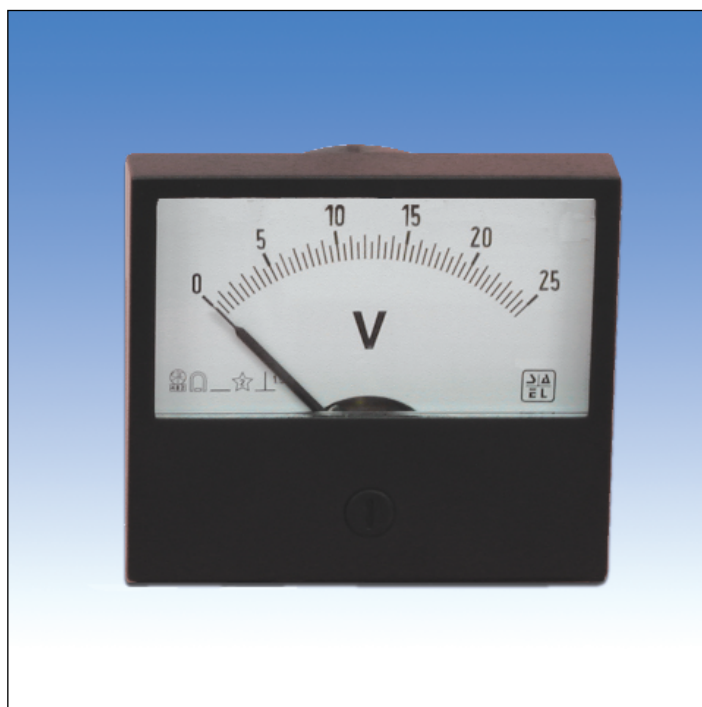

STRUMENTI INDICATORI DA PANNELLO

PANEL INDICATOR INSTRUMENTS

SERIE PLAT

- **AMPEROMETRI E VOLTMETRI CA/CC**
- **AMMETERS AND VOLTMETERS AC/DC**

- **Costruzione a norme CEI e IEC**
- **Tensione di riferimento per l'isolamento 0,6 kV**
- **Tensione di prova 2 kV/1 min a 50 Hz**
- **Precisione $\pm 1.5\%$ del valore di fondo scala**
- Manufactured according to CEI and IEC Standards
- Highest system voltage 0,6 kV
- One-minute power frequency test voltage 2 kV
- Accuracy $\pm 1.5\%$ of full scale value