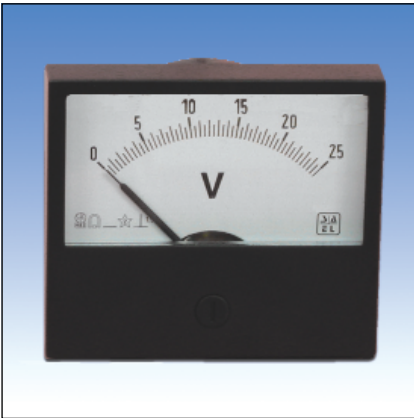

STRUMENTI INDICATORI DA PANNELLO

PANEL INDICATOR INSTRUMENTS