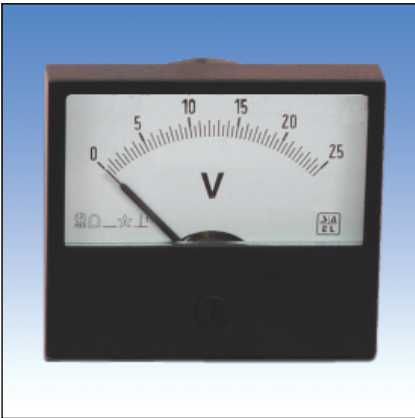

STRUMENTI INDICATORI DA PANNELLO

PANEL INDICATOR INSTRUMENTS