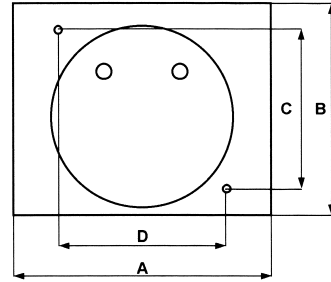

Mod	A	B	C	D	E	F	Ø
E/W70	70	60	44	52	22	12	55
E/W90	90	80	60	65	22	14	70