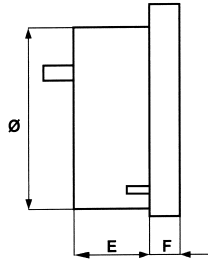

PANEL INDICATOR INSTRUMENTS

Mod	A	B	C	D	E	F	Ø
E/W70	70	60	44	52	22	12	55
E/W90	90	80	60	65	22	14	70

Amperometri per c.a. - AC Ammeters

In: 1-1.5-2.5-4-5-6-10-15-25-40 A diretto - direct
da 10/5 A a 12 kA/5 A su TA - on CT .../5 A