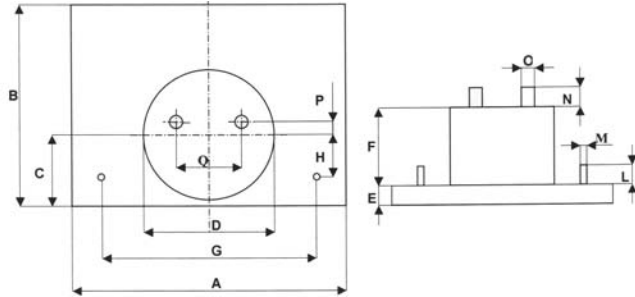

Mod	A	B	C	D	E	F	G	H	L	M	N	O	P	Q
E/W105	105	79	30	55	11.5	35	82	14	14	3MA	17	5MA	5	30
E/W130	130	98	35.5	55	11.5	35	95	17	14	3MA	17	5MA	5	30